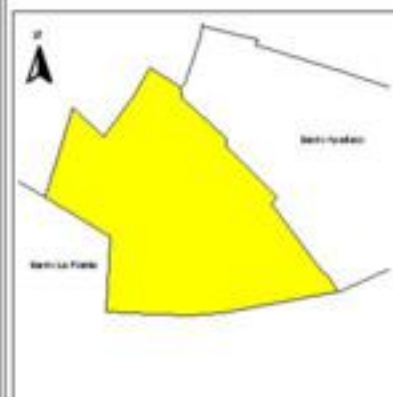

EVALUA DF
Consejo de Evaluación del
Desarrollo Social del
Distrito Federal

ÍNDICE DE DESARROLLO SOCIAL

Delegación: Xochimilco
Colonia: Barrio del Puente
Grado de desarrollo: Muy Bajo

Grado de Desarrollo Social

-  Muy bajo
-  Bajo
-  Medio
-  Alto
-  Sin dato

0.02 0 0.02 0.04 Kilómetros

Fuente: Elaboración propia con datos de Seduvi e INEGI